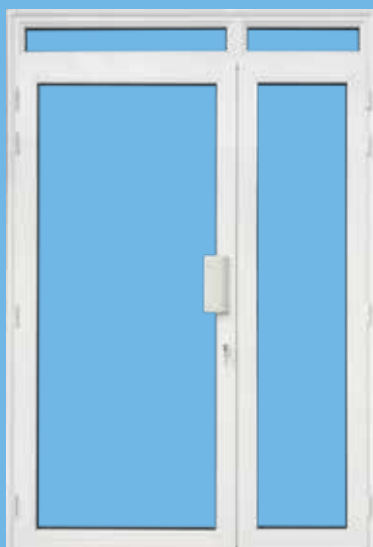

PE21-IMPOSTE

CF21+MOU

PORTES

Serrure de sécurité 3 points !

PORTES 1 ou 2 vantaux, dormants avec couvre-joints intégrés & seuil, FENÊTRES 1 ou 2 v

VISION

CF31

CF21